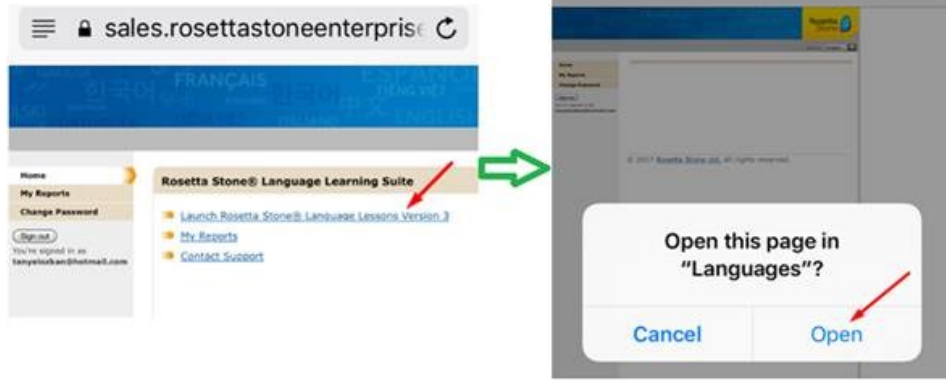

Rosetta Stone Mobil Cihazlardan Eriřim Basamakları

- 1) App Store (Apple cihazlar) ya da Play Store (Android cihazlar) üzerinden Rosetta Stone uygulamasını indiriniz. **Henüz uygulamayı açmayınız.**

- 2) E-Kütüphanemize (<http://ekutuphane.msgsu.edu.tr/MSGSU>) giriş yaptıktan sonra Kaynaklar başlığından RosettaStone kaynağını tıklayınız.
- 3) Bundan sonra Rosetta Stone'a giriş yaptığınızda kullanmak üzere bir kullanıcı adı ve şifre belirleyiniz ve çalışmak istediğiniz dili seçiniz.

- 4) Gelen ekrandan "Launch Rosetta Stone Language Lessons Version 3" linkine tıklayınız ve Rosetta Stone'un uygulamada açılmasına izin veriniz.

- 5) Otomatik olarak uygulamaya yönlendirme yapılacaktır ve üniteleri gösteren giriş ekranı gelecektir.