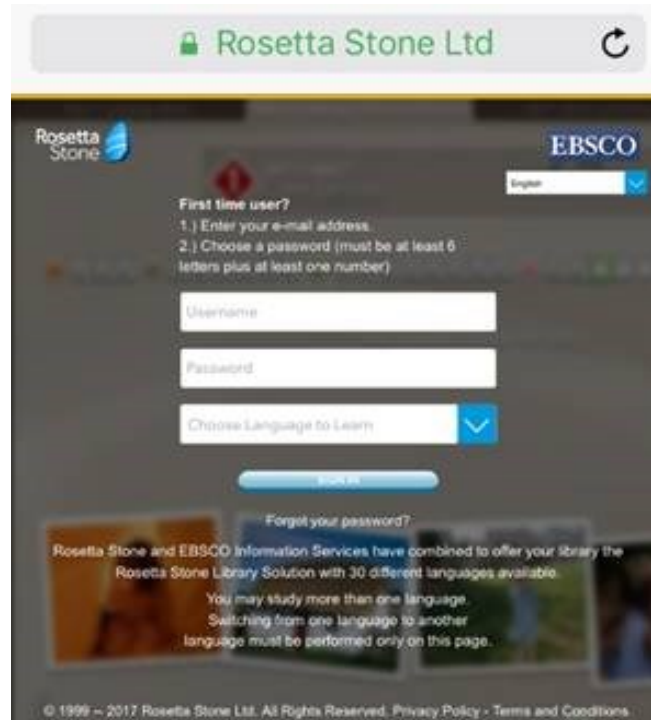

Rosetta Stone Mobil Cihazlardan Eriřim Basamakları

- 1) App Store (Apple cihazlar) ya da Play Store (Android cihazlar) üzerinden Rosetta Stone uygulamasını indiriniz. **Henüz uygulamayı açmayınız.**

- 2) E-Kütüphanemize (<http://ekutuphane.msgsu.edu.tr/MSGSU>) giriş yaptıktan sonra Kaynaklar başlığından RosettaStone kaynağını tıklayınız.
- 3) Bundan sonra Rosetta Stone'a giriş yaptığınızda kullanmak üzere bir kullanıcı adı ve şifre belirleyiniz ve çalışmak istediğiniz dili seçiniz.

- 4) Gelen ekrandan "Launch Rosetta Stone Language Lessons Version 3" linkine tıklayınız ve Rosetta Stone'un uygulamada açılmasına izin veriniz.

- 5) Otomatik olarak uygulamaya yönlendirme yapılacaktır ve üniteleri gösteren giriş ekranı gelecektir.