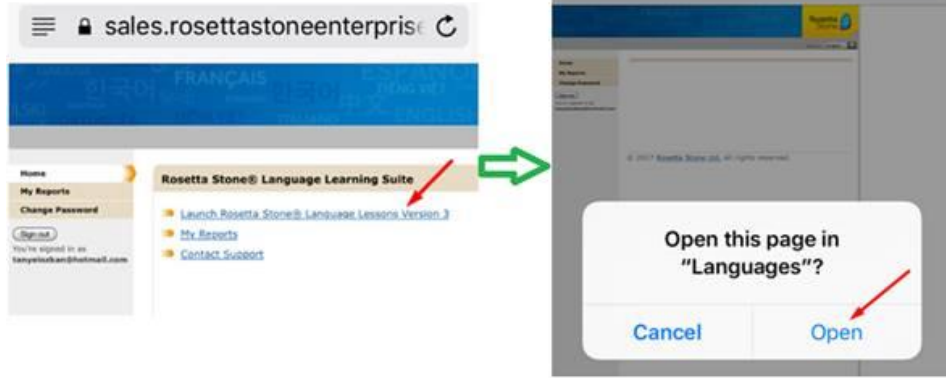

Rosetta Stone Mobil Cihazlardan Eriřim Basamakları

- 1) App Store (Apple cihazlar) ya da Play Store (Android cihazlar) üzerinden Rosetta Stone uygulamasını indiriniz. **Henüz uygulamayı açmayınız.**

- 2) <http://search.ebscohost.com/login.aspx?authtype=ip,uid&profile=rosetstone> adresine tıklayınız.
- 3) Bundan sonra Rosetta Stone'a giriş yaptığınızda kullanmak üzere bir kullanıcı adı ve şifre belirleyiniz ve çalışmak istediğiniz dili seçiniz.

- 4) Gelen ekrandan "Launch Rosetta Stone Language Lessons Version 3" linkine tıklayınız ve Rosetta Stone'un uygulamada açılmasına izin veriniz.

- 5) Otomatik olarak uygulamaya yönlendirme yapılacaktır ve üniteleri gösteren giriş ekranı gelecektir.