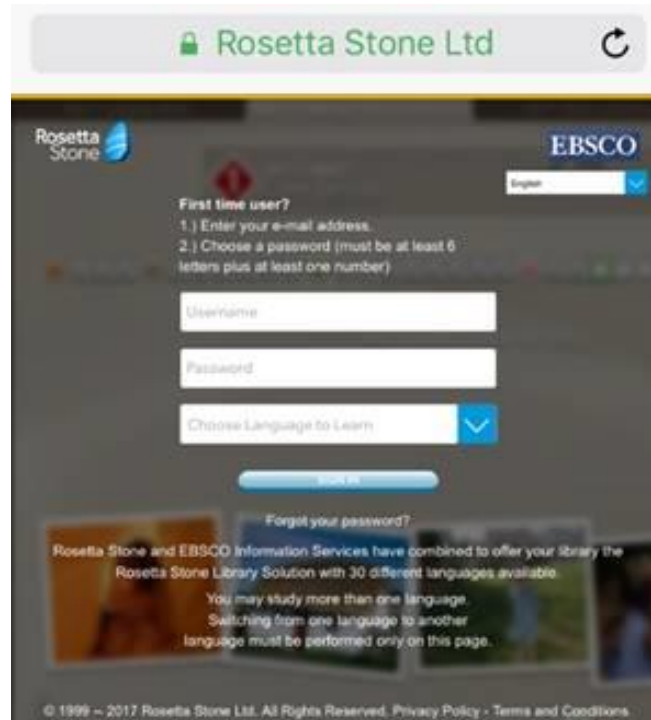

Rosetta Stone Mobil Cihazlardan Eriřim Basamakları

- 1) App Store (Apple cihazlar) ya da Play Store (Android cihazlar) üzerinden Rosetta Stone uygulamasını indiriniz. **Henüz uygulamayı açmayınız.**

- 2) <http://search.ebscohost.com/login.aspx?authtype=ip,uid&profile=rosetstone> adresine tıklayınız.
- 3) Bundan sonra Rosetta Stone'a giriş yaptığınızda kullanmak üzere bir kullanıcı adı ve şifre belirleyiniz ve çalışmak istediğiniz dili seçiniz.

- 4) Gelen ekrandan "Launch Rosetta Stone Language Lessons Version 3" linkine tıklayınız ve Rosetta Stone'un uygulamada açılmasına izin veriniz.

- 5) Otomatik olarak uygulamaya yönlendirme yapılacaktır ve üniteleri gösteren giriş ekranı gelecektir.